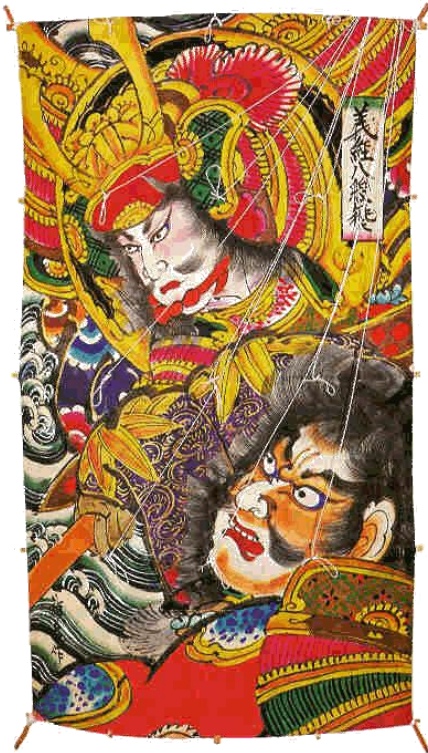

LAMPIRAN

Sebuah Layang-layang raksasa pada Hammamatsu tako festival di prefektur Shizuoka, diperlukan tenaga 35-50 orang pria dewasa untuk menerbangkannya.

Layang-layang dengan motif wajah salah satu aktor Kabuki.

Layang-layang dengan motif wajah Dewa Kemakmuran Jepang.

Layang-layang dengan motif Kintaro, salah satu tokoh dalam cerita Legenda rakyat Jepang.

Layang-layang dengan motif wajah Suruga, salah satu

Tokoh dewa dalam drama Kabuki.

Tako berbentuk Tokek, salah satu hewan keberuntungan di Jepang

Salah satu Tako berkarakter dewa Jepang karya Teizo Hashimoto

Layang-layang dengan motif para Tokoh Kabuki

Layang-layang bermotif tokoh drama pewayangan Kabuki